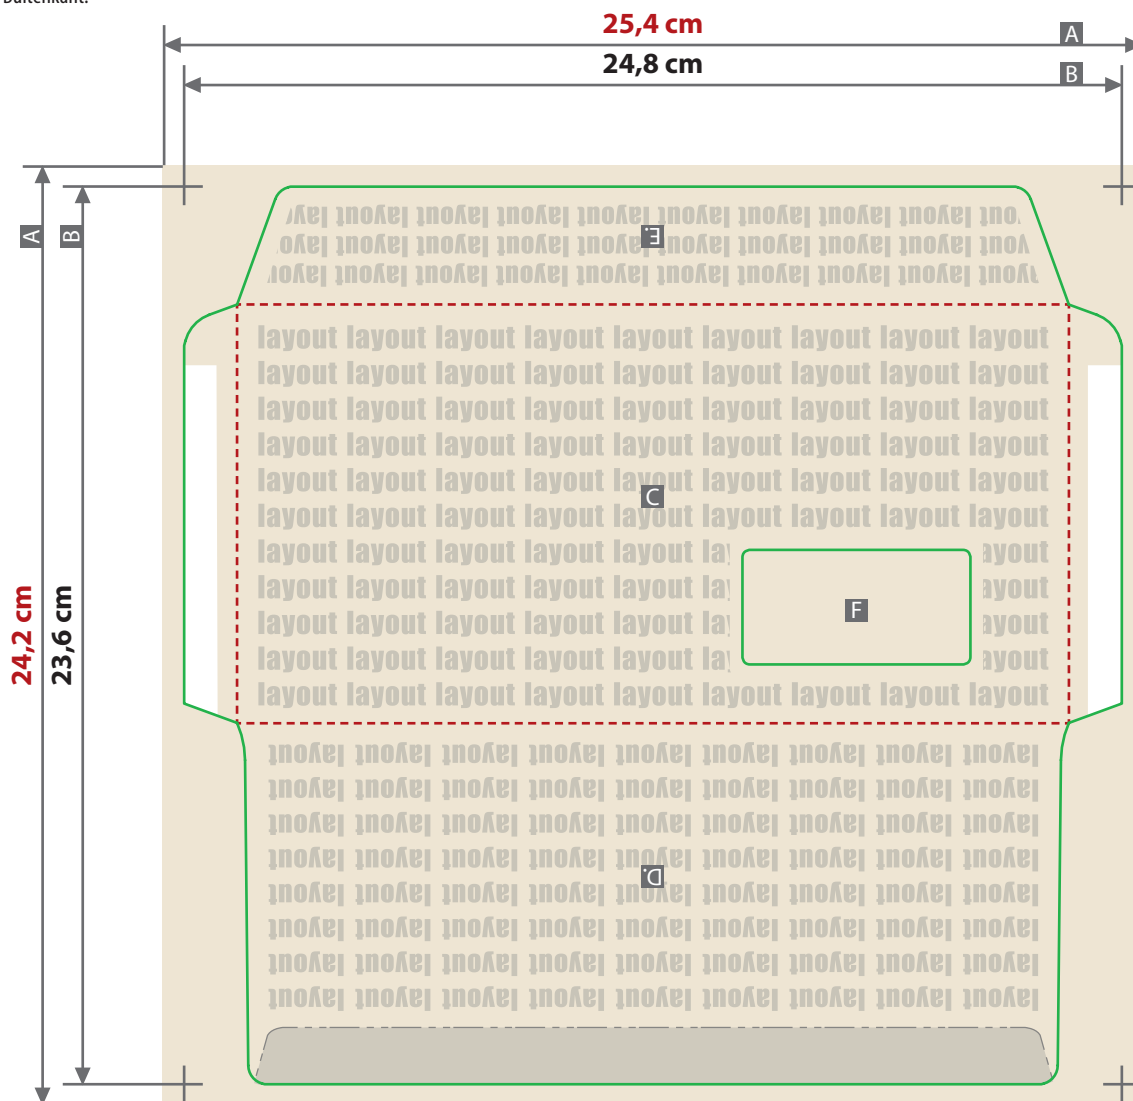

Envelop

US, met venster rechts, volledig bedrukt

Buitenkant:

Zie bijlage:

1:1 voorbeeld formaat

- - - - - vouwlijn
- - - - - veiligheidsafstand

OPMERKING: Formaatjabloon voor het opslaan uit het drukbestand verwijderen!

Diagram niet op schaal

gesloten eindformaat
22,0 cm x 11,0 cm

toegift van afloop (x)
3 mm

veiligheidsafstand (y)
10 mm

- A = bestandsformaat
- B = eindformaat
- C = titel
- D = achterzijde
- E = plakstrip
- F = venster

- niet bedrukbaar gedeelte
- beperkt zichtbaar gedeelte

! De uitlijning van de bestanden moet overeenkomen met het voorbeeld.

venster (F):

Geen uitgespaarde ruimte voor het venster aanleggen!
Veiligheidsafstand 3 mm tot de rand van het venster
hoekradius 4 mm